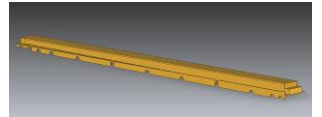

- **Sorteringssystem** med luke for frem og bak
  (f.eks. reinklipp bakover, plate forover)

- **Anslagsbjelke**

- **Platefastholder** med kunststoffbelegg for beskyttet fastholding av materialet men klippet pågår.
- **God innsikt** ved klipp etter riss

- **Fotbryter**
- **Enkeltklipp og serierklipp**
  med 36 klipp i minuttet

- **Hurtig snittspalteinnstilling**
  med basiseksenter og snittspalteeksenter