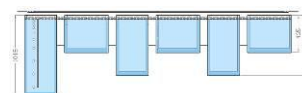

### Bordplater standardoppdeling

- Vinkelanslag 1000 mm
- 2 bordplater 750 mm
- 3 bordplater 470 mm