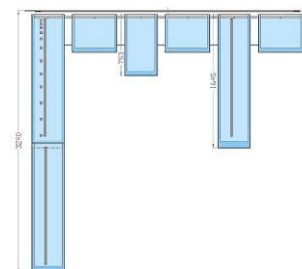

Bordplater med Bordforlenger og Kjørbar forlenger

- Vinkelanslag 1500 mm
- bordplater 750 mm
- Bordforlenger 1500 mm
- 3 bordplater 470 mm
- Kjørbar forlenger 1500 mm (med hurtigtilkobling til vinkelanslaget og bordforlengeren)