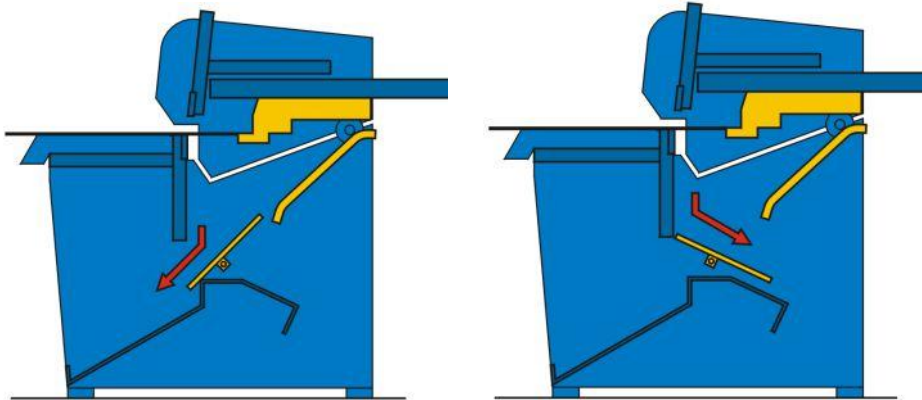

### Maskin med **manuelt bakanslag**

- 5 – 750 mm anslagsdybde
- Med arm for hurtiginnstilling som betjenes fra forsiden av maskinen

- **Svært flat snittvinkel** (0,9 grader)  
for vridningsfritt snitt

- **Plateoppholdersystem** understøtter platen og fører den sikkert og presist til anslag

- **Sorteringssystem** med luke for frem og bak  
(f.eks. reinklipp bakover, plate forover)

- **Anslagsbjelke**

- **Platefastholder** med kunststoffbelegg for beskyttet fastholding av materialet men klippet pågår.
- **God innsikt** ved klipp etter riss