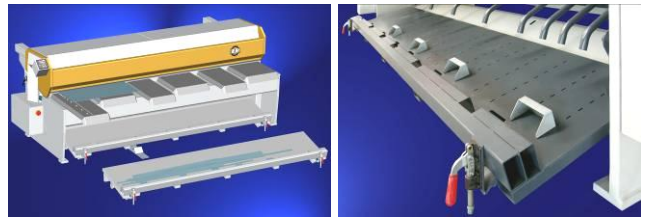

Kjørbar stable- og transportvogn

- Bak saksen
- Foran saksen