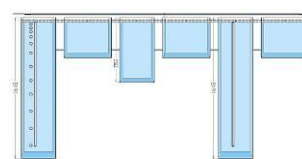

Bordplater med Bordforlenger

- Vinkelanslag 1500 mm
- bordplater 750 mm
- Bordforlenger 1500 mm
- 3 bordplater 470 mm