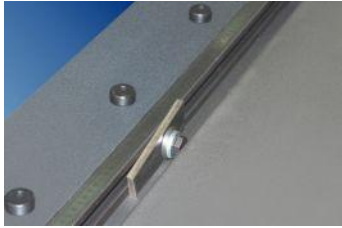

Sikkerhetsinnretning

- Avsikrer saksens bakside
- Konfigurasjon avhengig av bruk og oppstilling
- Sonens høyde 1400 mm
- Sonens dybde 1150 mm
- Døren består av: Grep, mekanisk og elektrisk sikring