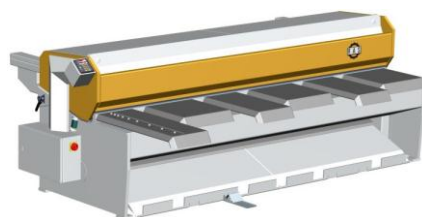

Svingsnittsaks RAS PRIMEcut

Snittlengde
Platetykkelsen maks
ved 400 N/mm² fasthet

3100 mm
3 mm

Maskin met **CNC-bakanslag**

- 5 – 750 mm anslagsdybde
- Digitalanvisning
- Visning av klippemål, stykk, program- syklus- og linjenummer
- Stykketeller: automatisk stopp ved nådd antall
- Manuell og automatikkdrift

- **Plateoppholdersystem** Understøtter og fører platen sikkert og nøyaktig til bakanslaget
- System for **sortering av tilkapp** forover eller bakover (f.eks. reinklipp bakover og plate fremover)
- **Plateoppfanger** foran for oppsamling av tilkapp
- **Fotbetjening** for stilling til vippeluke (forover/bakover)

- Ekstra bredt **vinkelanslag (1050)** med avskrådde kanter og skala, selvrensjørende
- **Tre brede bordplater** tillater raskt behandling av platen
- **To brede og avskrådde bordforlengere (780 mm)** for plateunderstøtting
- **Gripelommer** mellom bordplater for enklere håndtering og beste tilgjengelighet
- **Nedholder** med kunststoffbelegg slik at fastholding av platen under klippet skjer uten at platen skades.

Sikkerhetsinnretning

- Avsikrer saksens bakside
- Konfigurasjon avhengig av bruk og oppstilling
- Sonens høyde 1400 mm
- Sonens dybde 1150 mm
- Døren består av: Grep, mekanisk og elektrisk sikring