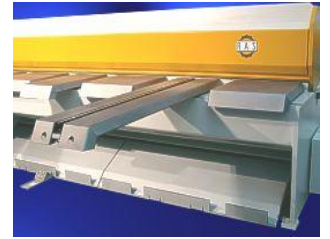

Sikkerhetsinnretning

- Avsikrer saksens bakside
- Konfigurasjon avhengig av bruk og oppstilling
- Sonens høyde 1400 mm
- Sonens dybde 1150 mm
- Døren består av: Grep, mekanisk og elektrisk sikring