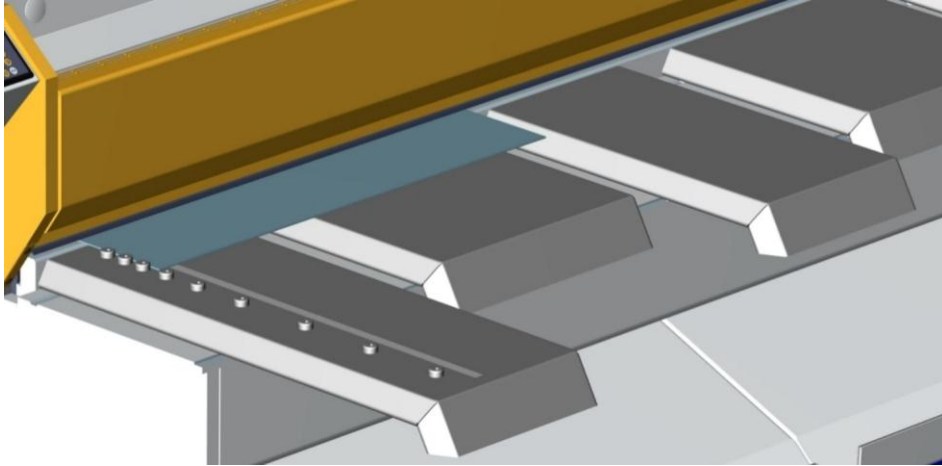

Svingsnittsaks RAS PRIMEcut

Snittlengde
Platetykkelsen maks
ved 400 N/mm² fasthet

3100 mm
3 mm

Maskin met **CNC-bakanslag**

- 5 – 750 mm anslagsdybde
- Digitalanvisning
- Visning av klippemål, stykk, program- syklus- og linjenummer
- Stykketeller: automatisk stopp ved nådd antall
- Manuell og automatikkdrift

- **Plateoppholdersystem** Understøtter og fører platen sikkert og nøyaktig til bakanslaget
- System for **sortering av tilkapp** forover eller bakover (f.eks. reinklipp bakover og plate fremover)
- **Plateoppfanger** foran for oppsamling av tilkapp
- **Fotbetjening** for stilling til vippeluke (forover/bakover)

- Ekstra bredt **vinkelanslag (1050)** med avskrådde kanter og skala, selvrensjørende
- **Tre brede bordplater** tillater raskt behandling av platen
- **To brede og avskrådde bordforlengere (780 mm)** for plateunderstøtting
- **Gripelommer** mellom bordplater for enklere håndtering og beste tilgjengelighet
- **Nedholder** med kunststoffbelegg slik at fastholding av platen under klippet skjer uten at platen skades.

Sikkerhetsinnretning

- Avsikrer saksens bakside
- Konfigurasjon avhengig av bruk og oppstilling
- Sonens høyde 1400 mm
- Sonens dybde 1150 mm
- Døren består av: Grep, mekanisk og elektrisk sikring