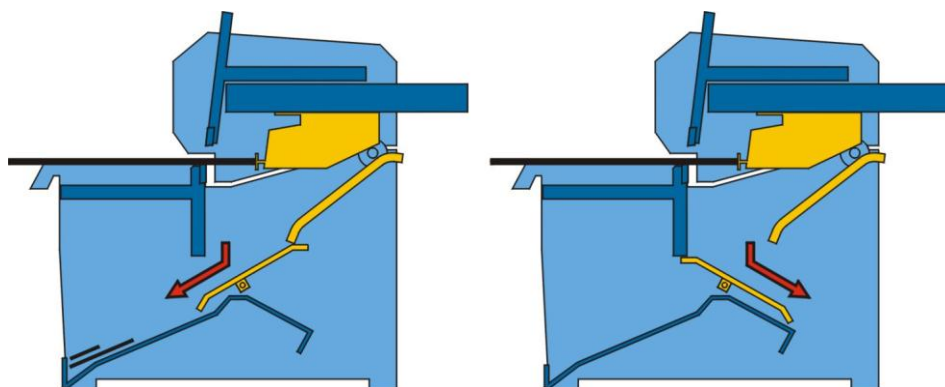

Svingsnittsaks RAS PRIMEcut

Snittlengde
Platetykkelsen maks
ved 400 N/mm² fasthet

3100 mm
3 mm

Maskin met **CNC-bakanslag**

- 5 – 750 mm anslagsdybde
- Digitalanvisning
- Visning av klippemål, stykk, program- syklus- og linjenummer
- Stykketeller: automatisk stopp ved nådd antall
- Manuell og automatikkdrift

- Ekstra bredt **vinkelanslag (1050)** med avskrådde kanter og skala, selvrensjørende
- **Tre brede bordplater** tillater raskt behandling av platen
- **To brede og avskrådde bordforlengere (780 mm)** for plateunderstøtting
- **Gripelommer** mellom bordplater for enklere håndtering og beste tilgjengelighet
- **Nedholder** med kunststoffbelegg slik at fastholding av platen under klippet skjer uten at platen skades.

- **Svært flat snittvinkel** (1,0 Grad) for klipp med svært lite spenninger og vridninger i materialet.
- **Spesialkniver** (også egnet for rustfritt)
- Betjeningshåndtak for **hurtiginnstilling av snittspalten**
- **God innsikt** ved klipp etter riss

Sikkerhetsinnretning

- Avsikrer saksens bakside
- Konfigurasjon avhengig av bruk og oppstilling
- Sonens høyde 1400 mm
- Sonens dybde 1150 mm
- Døren består av: Grep, mekanisk og elektrisk sikring