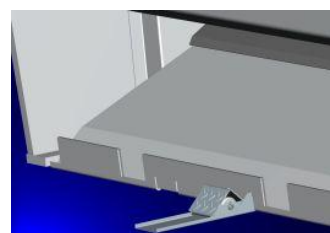

- **Plateoppholdersystem** Understøtter og fører platen sikkert og nøyaktig til bakanslaget
- System for **sortering av tilkapp** forover eller bakover (f.eks. reinklipp bakover og plate fremover)
- **Plateoppfanger** foran for oppsamling av tilkapp
- **Fotbetjening** for stilling til vippeluke (forover/bakover)

- Ekstra bredt **vinkelanslag (1050)** med avskrådde kanter og skala, selvrensjørende
- **Tre brede bordplater** tillater raskt behandling av platen
- **To brede og avskrådde bordforlengere (780 mm)** for plateunderstøtting
- **Gripelommer** mellom bordplater for enklere håndtering og beste tilgjengelighet
- **Nedholder** med kunststoffbelegg slik at fastholding av platen under klippet skjer uten at platen skades.

- **Svært flat snittvinkel** (1,0 Grad) for klipp med svært lite spenninger og vridninger i materialet.
- **Spesialkniver** (også egnet for rustfritt)
- Betjeningshåndtak for **hurtiginnstilling av snittspalten**
- **God innsikt** ved klipp etter riss

Sikkerhetsinnretning

- Avsikrer saksens bakside
- Konfigurasjon avhengig av bruk og oppstilling
- Sonens høyde 1400 mm
- Sonens dybde 1150 mm
- Døren består av: Grep, mekanisk og elektrisk sikring