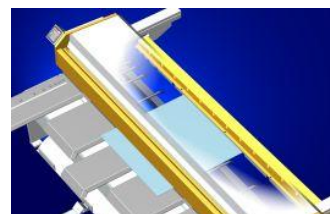

- **Plateoppholdersystem** Understøtter og fører platen sikkert og nøyaktig til bakanslaget
- System for **sortering av tilkapp** forover eller bakover (f.eks. reinklipp bakover og plate fremover)
- **Plateoppfanger** foran for oppsamling av tilkapp
- **Fotbetjening** for stilling til vippeluke (forover/bakover)